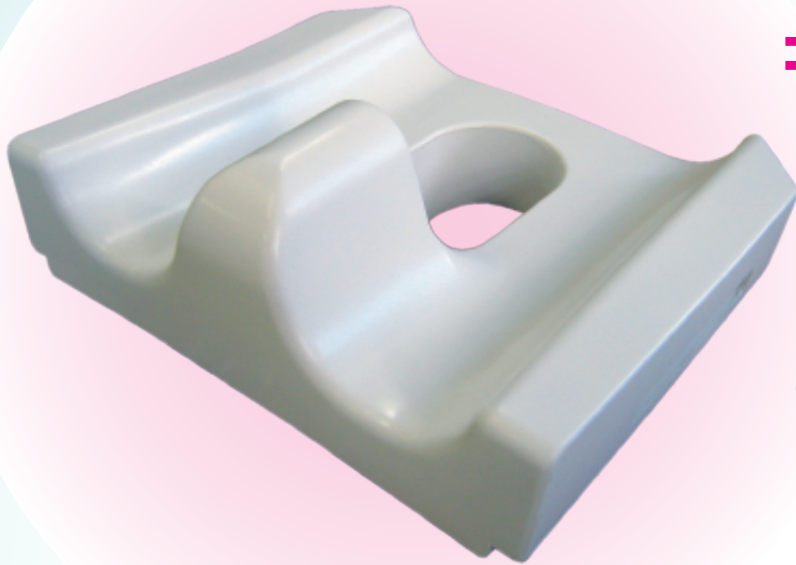

# そふと便座

そふと便座  
(発泡便座)

- ◆ やわらかくて高いホールド感を実現。
- ◆ 長時間快適に座ることができます。
- ◆ 水洗いが可能。
- ◆ サイズは [S] と [L] の2種類。

NEWトイレット・チェア

家庭用トイレ + そふと便座

- ◆ ご家庭にある洋式トイレにも簡単に乗せるだけでご利用いただけます。

トイレット・チェア + そふと便座

- ◆ 従来のトイレットチェア（フタ式）にもご利用いただけます。  
※オプションパーツ（取付け Kit）が必要となります。（別売り）

- ◆ NEWトイレットチェアには標準装備。

※ 仕様は予告なく変更になる場合があります。

サイズ	座幅	座奥行
S	230mm	320mm
L	280mm	350mm