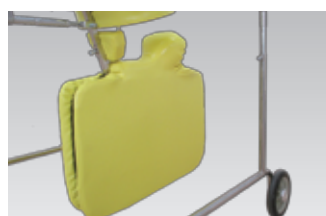

SRCウォーカー

自力移動の動機付けに。
運動面だけでなく、生活や学習意欲を高め、
精神的にも良い影響を与えます。

Lサイズ
カラー：V5

主な特徴

- 1 自力歩行が困難な方を前傾位で支え、両足で地面を蹴ることで前進します。
- 2 足の動きを妨げない広い空間を確保したフレームデザイン。
- 3 豊富なサイズバリエーションで、小児から成人まで対応します。
- 4 オーダー仕様として、改造やパーツの追加も可能です。
- 5 前輪にトータルロックキャスターを採用。

Point!

体幹サポートとサドル角度調節

任意の角度と位置に調節できます。

透明テーブルとグリップ

視界の良い透明テーブルとグリップが、安定した歩行をサポートします。

シートカラー 色見本 V, L, A, P

寸法表

サイズ	体幹幅	適応身長
SS	190mm (±30)	80cm ~ 90cm
S	240mm (±30)	90cm ~ 110cm
L	270mm (±30)	110cm ~ 150cm
LL	270mm (+50)	150cm ~ 170cm
AD	270mm (+50)	150cm ~ 170cm

SSサイズ

LLサイズ

ADサイズ
標準装備：サドル角度調節機構

オーダー事例 ※下記以外の対応も行っております。別途ご相談ください。

サドルの角度調節機構

胸ロール

背面サポート

下腹部パッド

サドル一体型内転防止プレート
(サドルの角度調節機構付)