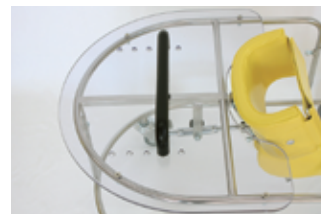

SRCウォーカー

自力移動の動機付けに。
運動面だけでなく、生活や学習意欲を高め、
精神的にも良い影響を与えます。

Lサイズ
カラー：V5

主な特徴

- 1 自力歩行が困難な方を前傾位で支え、両足で地面を蹴ることで前進します。
- 2 足の動きを妨げない広い空間を確保したフレームデザイン。
- 3 豊富なサイズバリエーションで、小児から成人まで対応します。
- 4 オーダー仕様として、改造やパーツの追加も可能です。
- 5 前輪にトータルロックキャスターを採用。

Point!

体幹サポートとサドル角度調節

任意の角度と位置に調節できます。

透明テーブルとグリップ

視界の良い透明テーブルとグリップが、安定した歩行をサポートします。

シートカラー 色見本 V, L, A, P

寸法表

サイズ	体幹幅	適応身長
SS	190mm (±30)	80cm ~ 90cm
S	240mm (±30)	90cm ~ 110cm
L	270mm (±30)	110cm ~ 150cm
LL	270mm (+50)	150cm ~ 170cm
AD	270mm (+50)	150cm ~ 170cm

SSサイズ

LLサイズ

ADサイズ
標準装備：サドル角度調節機構

オーダー事例 ※下記以外の対応も行っております。別途ご相談ください。

サドルの角度調節機構

胸ロール

背面サポート

下腹部パッド

サドル一体型内転防止プレート
(サドルの角度調節機構付)