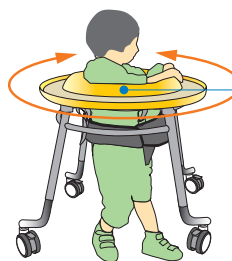

スーパーウォーカー

SRCウォーカーの機能はそのままに、
分解して折りたたむことができます。

折りたたんだ状態

シートカラー 色見本 V, L, A, P

寸法表

サイズ	体幹幅	適応身長
S	240mm (±30)	90cm ~ 110cm
L	270mm (±30)	110cm ~ 150cm

ポニーウォーカー

小さなお子様の興味を引き出す、
遊具のようなデザイン歩行器です。

シートカラー 色見本 V, L, A, P

寸法表

サイズ	体幹幅	適応身長
SS	190mm (±30)	80cm ~ 90cm

ウォーキング・エイド

UFOウォーカー

立位保持が難しいお子さまでも、
早い段階での歩行訓練ができます。

カラー：V5

主な特徴

Point!

- 1 円形の体幹サポートと臀部のスリングベルトが身体をやさしく支えます。
- 2 4輪すべてに双輪キャスターを採用し、どの方向にも簡単に進むことができます。
- 3 フレームをロックした状態でも回転できるので、立位訓練にも効果的です。

内側のサポート部分が、
本体フレームと独立して
360°回転します。

シートカラー 色見本 V, L, A, P

寸法表

体幹パッド内径	テーブル高さ	適応身長
250mm	520mm ~ 660mm	85cm ~ 100cm