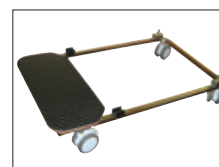

ニュートイレットチェア

排泄時の介護軽減と、トイレット・トレーニングに。
豊富なバリエーションで、より使いやすく。

カラー：V5
テーブル標準装備
胸ベルトはオプション

シャワー兼用タイプ
背もたれ、アームサポートには、クッション性、
防水性に優れたDIPパッドを採用。
テーブル標準装備
(写真はオプションの樹脂テーブル)

シートカラー ニュートイレットチェア：色見本 V
シャワー兼用タイプ：黄色(DIPパッド)

フレームカラー シャワー兼用タイプ：黄色

トイレットチェア

カラー：V5
テーブル標準装備
胸ベルトはオプション

ふた式便器

引き出し式便器

主な特徴

- 1 座位保持性の高いフレームワークと調節機能が、適切な姿勢を保ちます。
- 2 ソフト便座、跳ね上げ式アームサポート、テーブル標準装備。
- 3 シャワーチェアとしても使えるシャワー兼用タイプもあります。

Point!

ソフト便座

骨盤の安定性とクッション性を両立させたポリウレタン製便座です。

リクライニング機能

背もたれは、3段階(35°、5°、0°)で調節できます。

折りたたみ式

折りたたんでコンパクトに収納できます。

跳ね上げ式アームサポート

アームサポートは、跳ね上げ式で高さ調節ができます。

オプション

胸ベルト

移動用足台付きパーツ

DIPパッド座面(シャワー用)

寸法表

サイズ	座幅(大腿遠位幅)	座奥行き	適応身長
S	235mm	220mm ~ 290mm	90cm ~ 110cm
L	283mm	230mm ~ 350mm	105cm ~ 125cm

- 1 シンプルかつスタイリッシュな形状のトイレット・トレーニング用チェア。
- 2 各部の取り外しが簡単で、掃除がしやすく衛生的です。
- 3 便器は、ふた式、引き出し式からお選びいただけます。
- 4 ソフト便座を取り付けることもできます。