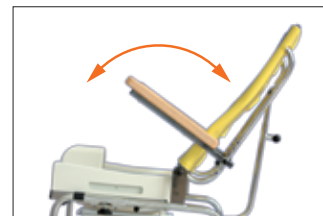

ニュートイレットチェア

排泄時の介護軽減と、トイレット・トレーニングに。
豊富なバリエーションで、より使いやすく。

カラー：V5
テーブル標準装備
胸ベルトはオプション

シャワー兼用タイプ
背もたれ、アームサポートには、クッション性、
防水性に優れたDIPパッドを採用。
テーブル標準装備
(写真はオプションの樹脂テーブル)

シートカラー ニュートイレットチェア：色見本 V
シャワー兼用タイプ：黄色(DIPパッド)

フレームカラー シャワー兼用タイプ：黄色

トイレットチェア

カラー：V5
テーブル標準装備
胸ベルトはオプション

ふた式便器

引き出し式便器

主な特徴

- 1 座位保持性の高いフレームワークと調節機能が、適切な姿勢を保ちます。
- 2 ソフト便座、跳ね上げ式アームサポート、テーブル標準装備。
- 3 シャワーチェアとしても使えるシャワー兼用タイプもあります。

Point!

ソフト便座

骨盤の安定性とクッション性を両立させたポリウレタン製便座です。

リクライニング機能

背もたれは、3段階(35°、5°、0°)で調節できます。

折りたたみ式

折りたたんでコンパクトに収納できます。

跳ね上げ式アームサポート

アームサポートは、跳ね上げ式で高さ調節ができます。

オプション

胸ベルト

移動用足台付きパーツ

DIPパッド座面(シャワー用)

寸法表

サイズ	座幅(大腿遠位幅)	座奥行き	適応身長
S	235mm	220mm ~ 290mm	90cm ~ 110cm
L	283mm	230mm ~ 350mm	105cm ~ 125cm

- 1 シンプルかつスタイリッシュな形状のトイレット・トレーニング用チェア。
- 2 各部の取り外しが簡単で、掃除がしやすく衛生的です。
- 3 便器は、ふた式、引き出し式からお選びいただけます。
- 4 ソフト便座を取り付けることもできます。