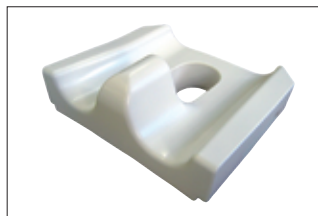

ニュートイレットチェア

排泄時の介護軽減と、トイレット・トレーニングに。
豊富なバリエーションで、より使いやすく。

カラー：V5
テーブル標準装備
胸ベルトはオプション

シャワー兼用タイプ
背もたれ、アームサポートには、クッション性、
防水性に優れたDIPパッドを採用。
テーブル標準装備
(写真はオプションの樹脂テーブル)

シートカラー ニュートイレットチェア：色見本 V
シャワー兼用タイプ：黄色(DIPパッド)

フレームカラー シャワー兼用タイプ：黄色

トイレットチェア

カラー：V5
テーブル標準装備
胸ベルトはオプション

ふた式便器

引き出し式便器

主な特徴

- 1 座位保持性の高いフレームワークと調節機能が、適切な姿勢を保ちます。
- 2 ソフト便座、跳ね上げ式アームサポート、テーブル標準装備。
- 3 シャワーチェアとしても使えるシャワー兼用タイプもあります。

Point!

ソフト便座

骨盤の安定性とクッション性を両立させたポリウレタン製便座です。

リクライニング機能

背もたれは、3段階(35°、5°、0°)で調節できます。

折りたたみ式

折りたたんでコンパクトに収納できます。

跳ね上げ式アームサポート

アームサポートは、跳ね上げ式で高さ調節ができます。

オプション

胸ベルト

移動用足台付きパーツ

DIPパッド座面(シャワー用)

寸法表

サイズ	座幅(大腿遠位幅)	座奥行き	適応身長
S	235mm	220mm ~ 290mm	90cm ~ 110cm
L	283mm	230mm ~ 350mm	105cm ~ 125cm

- 1 シンプルかつスタイリッシュな形状のトイレット・トレーニング用チェア。
- 2 各部の取り外しが簡単で、掃除がしやすく衛生的です。
- 3 便器は、ふた式、引き出し式からお選びいただけます。
- 4 ソフト便座を取り付けることもできます。