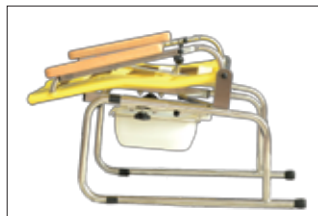

ニュートイレットチェア

排泄時の介護軽減と、トイレット・トレーニングに。
豊富なバリエーションで、より使いやすく。

カラー：V5
テーブル標準装備
胸ベルトはオプション

シャワー兼用タイプ
背もたれ、アームサポートには、クッション性、
防水性に優れたDIPパッドを採用。
テーブル標準装備
(写真はオプションの樹脂テーブル)

シートカラー ニュートイレットチェア：色見本 V
シャワー兼用タイプ：黄色(DIPパッド)

フレームカラー シャワー兼用タイプ：黄色

トイレットチェア

カラー：V5
テーブル標準装備
胸ベルトはオプション

ふた式便器

引き出し式便器

主な特徴

- 1 座位保持性の高いフレームワークと調節機能が、適切な姿勢を保ちます。
- 2 ソフト便座、跳ね上げ式アームサポート、テーブル標準装備。
- 3 シャワーチェアとしても使えるシャワー兼用タイプもあります。

Point!

ソフト便座

骨盤の安定性とクッション性を両立させたポリウレタン製便座です。

リクライニング機能

背もたれは、3段階(35°、5°、0°)で調節できます。

折りたたみ式

折りたたんでコンパクトに収納できます。

跳ね上げ式アームサポート

アームサポートは、跳ね上げ式で高さ調節ができます。

オプション

胸ベルト

移動用足台付きパーツ

DIPパッド座面(シャワー用)

寸法表

サイズ	座幅(大腿遠位幅)	座奥行き	適応身長
S	235mm	220mm ~ 290mm	90cm ~ 110cm
L	283mm	230mm ~ 350mm	105cm ~ 125cm

- 1 シンプルかつスタイリッシュな形状のトイレット・トレーニング用チェア。
- 2 各部の取り外しが簡単で、掃除がしやすく衛生的です。
- 3 便器は、ふた式、引き出し式からお選びいただけます。
- 4 ソフト便座を取り付けることもできます。