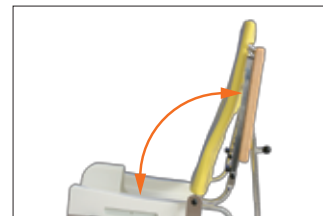

フレームカラー シャワー兼用タイプ：黄色

トイレットチェア

カラー：V5
テーブル標準装備
胸ベルトはオプション

ふた式便器

引き出し式便器

主な特徴

- 1 座位保持性の高いフレームワークと調節機能が、適切な姿勢を保ちます。
- 2 ソフト便座、跳ね上げ式アームサポート、テーブル標準装備。
- 3 シャワーチェアとしても使えるシャワー兼用タイプもあります。

Point!

ソフト便座

骨盤の安定性とクッション性を両立させたポリウレタン製便座です。

リクライニング機能

背もたれは、3段階(35°、5°、0°)で調節できます。

折りたたみ式

折りたたんでコンパクトに収納できます。

跳ね上げ式アームサポート

アームサポートは、跳ね上げ式で高さ調節ができます。

オプション

胸ベルト

移動用足台付きパーツ

DIPパッド座面(シャワー用)

寸法表

サイズ	座幅(大腿遠位幅)	座奥行き	適応身長
S	235mm	220mm ~ 290mm	90cm ~ 110cm
L	283mm	230mm ~ 350mm	105cm ~ 125cm

- 1 シンプルかつスタイリッシュな形状のトイレット・トレーニング用チェア。
- 2 各部の取り外しが簡単で、掃除がしやすく衛生的です。
- 3 便器は、ふた式、引き出し式からお選びいただけます。
- 4 ソフト便座を取り付けることもできます。