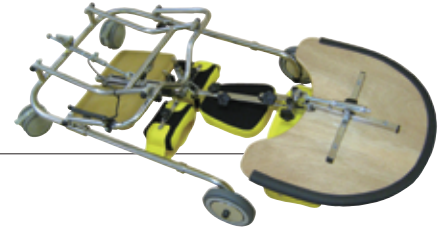

ニューブロン

細やかな調節機能で、
安定した立位姿勢を保持します。

カラー：V5

主な特徴

Point!

- 1 姿勢保持機能に優れた立位保持装置です。
- 2 垂直位から30°まで前方に任意の角度で固定できます。
- 3 体幹サポートの高さ、膝サポートの高さ・幅・奥行きが調節できます。
- 4 テーブルは独立して角度調節ができます。
- 5 移動が容易なキャスター付き。折りたたむことができます。

折りたたみ式

シートカラー 色見本 V, L, A, P

寸法表

サイズ	高さ(フットプレート～体幹上部)	適応身長
S	630mm～800mm	90cm～130cm
L	800mm～1000mm	130cm～150cm

カラー：V5

ブロンボード

垂直位から前方に傾斜し、任意の角度で固定できます。
どの角度に固定してもテーブルを水平に保ちます。

シートカラー 色見本 V, L, A, W, C, P

寸法表

サイズ	テーブル高さ(～足台)	ボード幅	適応身長
S	500mm～760mm	400mm	90cm～110cm
M	700mm～960mm	400mm	110cm～130cm
L	900mm～1260mm	500mm	130cm～160cm

スタンディングテーブル

ベッドのように後方に倒した状態で乗せることができます。
テーブルの高さおよび前後調節ができます。

シートカラー 色見本 V, L, A, W, C, P