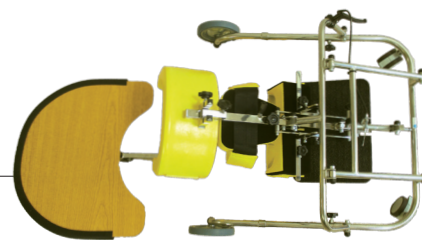

ニュープロン

細やかな調節機能で、
安定した立位姿勢を保持します。

カラー：V5

主な特徴

- 1 姿勢保持機能に優れた立位保持装置です。
- 2 垂直位から30°まで前方に任意の角度で固定できます。
- 3 体幹サポートの高さ、膝サポートの高さ・幅・奥行きが調節できます。
- 4 テーブルは独立して角度調節ができます。
- 5 移動が容易なキャスター付き。折りたたむことができます。

Point!

折りたたみ式

シートカラー 色見本 V, L, A, P (18ページ参照)

寸法表

サイズ	高さ (フットプレート～体幹上部)	適応身長
S	630mm ~ 800mm	90cm ~ 130cm
L	800mm ~ 1000mm	130cm ~ 150cm

カラー：V5

プロンボード

垂直位から前方に傾斜し、任意の角度で固定できます。
どの角度に固定してもテーブルを水平に保ちます。

シートカラー 色見本 V, L, A, W, C, P (18ページ参照)