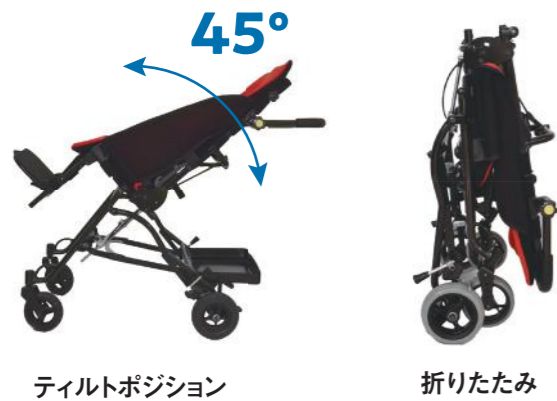

ティルトバギー

ミニヨン

軽量・コンパクト・スタイリッシュなティルトバギー。
姿勢保持機能も充実

しっかり
フィット

軽量
コンパクト
設計

体圧分散
快適シート

ミニヨン
カラー:レッド

主な特徴

- 1 ユニット化した身体保持部が、しっかり体にフィットします。
- 2 からだをやさしく包み込むような新構造シートが、快適なすわり心地を実現します。
- 3 ハンドルの高さや角度を簡単に調節できます。
- 4 安定性の高いワイドキャスターを採用しています。
- 5 コンパクトに折りたたむことができ、持ち運びや収納に便利です。

ティルトポジション

折りたたみ

新構造快適シート

吸水速乾素材、高通気クッション、3Dメッシュの3層構造で、高い通気性とクッション性で、いつでも快適に過ごせます。

標準装備

胸・骨盤ベルト

体幹・骨盤パッド

ランバーパーツ

アンカーパーツ (30mm)

オプション Option

日よけ

ヘッドサポート