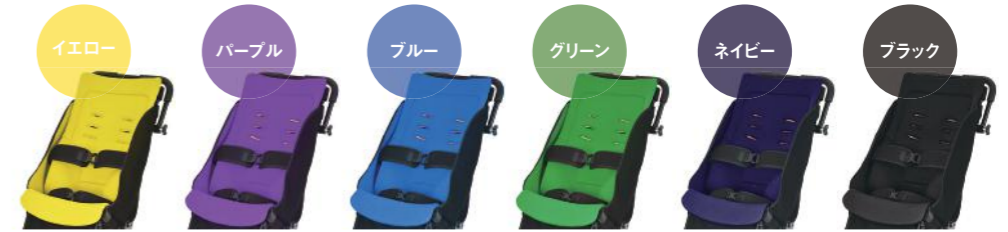

- 1 ユニット化した身体保持部が、しっかり体にフィットします。
- 2 からだをやさしく包み込むような新構造シートが、快適なすわり心地を実現します。
- 3 ハンドルの高さや角度を簡単に調節できます。
- 4 安定性の高いワイドキャスターを採用しています。
- 5 コンパクトに折りたたむことができ、持ち運びや収納に便利です。

ティルトポジション

折りたたみ

新構造快適シート

吸水速乾素材、高通気クッション、3Dメッシュの3層構造で、高い通気性とクッション性で、いつでも快適に過ごせます。

標準装備

胸・骨盤ベルト

体幹・骨盤パッド

ランバーパーツ

アンカーパーツ (30mm)

オプション Option

日よけ

ヘッドサポート

肩ベルト

吸引器搭載台 (折りたたみ式)

イリゲーターボール (収納式)

カラーラインナップ Color

標準タイプ
(高通気快適シート)

メッシュタイプ

オーダーカラーの対応も行っています。
別途ご相談ください。

詳細寸法

調節箇所 バックサポート張り調節、体幹・骨盤パッド位置、座面奥行き、フットサポート高さ、リクライニング角度(0°、10°)、ティルト角度(～後傾45°)
レッグサポート角度(85°、90°)、ランバー・アンカー調節

折畳み寸法 S:500×286×750 M:530×288×788 L:550×288×816

サイズ	全幅	全長	全高	座幅	座奥行き	バックサポート高さ	フットサポート高さ	重量	適応身長	耐荷重
S	500	725	1080	330	200～275	600	135～265	9.4kg	85cm～110cm	40kg
M	530	765	1150	360	260～335	670	180～315	10.0kg	95cm～120cm	40kg
L	550	765	1180	380	300～375	700	195～330	10.2kg	110cm～140cm	40kg