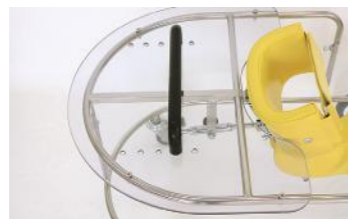

SRCウォーカー

自力移動の動機付けに。
運動面だけでなく、生活や学習意欲を高め、
精神的にも良い影響を与えます。

主な特徴

- 1 自力歩行が困難な方を前傾位で支え、両足で地面を蹴ることで前進します。
- 2 足の動きを妨げない広い空間を確保したフレームデザイン。
- 3 豊富なサイズバリエーションで、小児から成人まで対応します。
- 4 オーダー仕様として、改造やパーツの追加も可能です。
- 5 前輪にトータルロックキャスターを採用。

体幹サポートとサドル角度調節
任意の角度と位置に調節できます。

透明テーブルとグリップ
視界の良い透明テーブルとグリップが、
安定した歩行をサポートします。

シートカラー 色見本 V, L, A, P (18ページ参照)

寸法表

サイズ	体幹幅	適応身長
SS	190mm(±30)	80cm ~ 90cm
S	240mm(±30)	90cm ~ 110cm
L	270mm(±30)	110cm ~ 150cm
LL	270mm(+50)	150cm ~ 170cm
AD	270mm(+50)	150cm ~ 170cm

小さなお子様の興味を引き出す、
遊具のようなデザイン歩行器です。

シートカラー 色見本 V, L, A, P (18ページ参照)

寸法表

体幹幅	適応身長
190mm(±30)	80cm ~ 90cm

UFOウォーカー

立位保持が難しいお子さまでも、
早い段階での歩行訓練ができます。

内側のサポート部分が、
本体フレームと独立して
360°回転します。

主な特徴

- 1 円形の体幹サポートと臀部のスリングベルトが身体をやさしく支えます。
- 2 4輪すべてに双輪キャスターを採用し、どの方向にも簡単に進むことができます。
- 3 フレームをロックした状態でも回転できるので、立位訓練にも効果的です。

シートカラー 色見本 V, L, A, P (18ページ参照)

寸法表

体幹パッド内径	テーブル高さ	適応身長
250mm	520mm ~ 660mm	85cm ~ 100cm