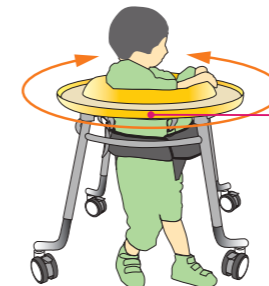

オーダー事例

※ 下記以外の対応も行っております。別途ご相談ください。

スーパーウォーカー

SRCウォーカーの機能はそのままに、
分解して折りたたむことができます。

シートカラー 色見本 V, L, A, P (18ページ参照)

寸法表

サイズ	体幹幅	適応身長
S	240mm(±30)	90cm ~ 110cm
L	270mm(±30)	110cm ~ 150cm

ポニーウォーカー

小さなお子様の興味を引き出す、
遊具のようなデザイン歩行器です。

シートカラー 色見本 V, L, A, P (18ページ参照)

寸法表

体幹幅	適応身長
190mm(±30)	80cm ~ 90cm

UFOウォーカー

立位保持が難しいお子さまでも、
早い段階での歩行訓練ができます。

内側のサポート部分が、
本体フレームと独立して
360°回転します。

主な特徴

- 1 円形の体幹サポートと臀部のスリングベルトが身体をやさしく支えます。
- 2 4輪すべてに双輪キャスターを採用し、どの方向にも簡単に進むことができます。
- 3 フレームをロックした状態でも回転できるので、立位訓練にも効果的です。

シートカラー 色見本 V, L, A, P (18ページ参照)

寸法表

体幹パッド内径	テーブル高さ	適応身長
250mm	520mm ~ 660mm	85cm ~ 100cm