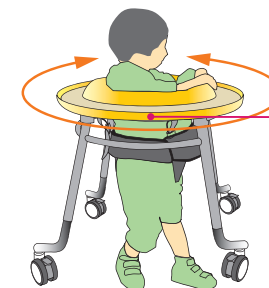

体幹サポートとサドル角度調節
任意の角度と位置に調節できます。

透明テーブルとグリップ
視界の良い透明テーブルとグリップが、
安定した歩行をサポートします。

シートカラー 色見本 V, L, A, P (18ページ参照)

寸法表

サイズ	体幹幅	適応身長
SS	190mm (±30)	80cm ~ 90cm
S	240mm (±30)	90cm ~ 110cm
L	270mm (±30)	110cm ~ 150cm
LL	270mm (+50)	150cm ~ 170cm
AD	270mm (+50)	150cm ~ 170cm

オーダー事例

※下記以外の対応も行っております。別途ご相談ください。

スーパーウォーカー

SRCウォーカーの機能はそのままに、
分解して折りたたむことができます。

シートカラー 色見本 V, L, A, P (18ページ参照)

寸法表

サイズ	体幹幅	適応身長
S	240mm (±30)	90cm ~ 110cm
L	270mm (±30)	110cm ~ 150cm

ポニーウォーカー

小さなお子様の興味を引き出す、
遊具のようなデザイン歩行器です。

シートカラー 色見本 V, L, A, P (18ページ参照)

寸法表

体幹幅	適応身長
190mm (±30)	80cm ~ 90cm

UFOウォーカー

立位保持が難しいお子さまでも、
早い段階での歩行訓練ができます。

主な特徴

- 1 円形の体幹サポートと臀部のスリングベルトが身体をやさしく支えます。
- 2 4輪すべてに双輪キャスターを採用し、どの方向にも簡単に進むことができます。
- 3 フレームをロックした状態でも回転できるので、立位訓練にも効果的です。

内側のサポート部分が、
本体フレームと独立して
360°回転します。

シートカラー 色見本 V, L, A, P (18ページ参照)

寸法表

体幹パッド内径	テーブル高さ	適応身長
250mm	520mm ~ 660mm	85cm ~ 100cm

オプション Option

日常生活補助
訓練補助
Training Aid
仕様
装具材料
靴