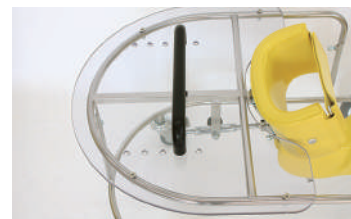

SRCウォーカー

自力移動の動機付けに。
運動面だけでなく、生活や学習意欲を高め、
精神的にも良い影響を与えます。

主な特徴

- 1 自力歩行が困難な方を前傾位で支え、両足で地面を蹴ることで前進します。
- 2 足の動きを妨げない広い空間を確保したフレームデザイン。
- 3 豊富なサイズバリエーションで、小児から成人まで対応します。
- 4 オーダー仕様として、改造やパーツの追加も可能です。
- 5 前輪にトータルロックキャスターを採用。

体幹サポートとサドル角度調節
任意の角度と位置に調節できます。

透明テーブルとグリップ
視界の良い透明テーブルとグリップが、
安定した歩行をサポートします。

シートカラー 色見本 V, L, A, P (18ページ参照)

寸法表

サイズ	体幹幅	適応身長
SS	190mm (±30)	80cm ~ 90cm
S	240mm (±30)	90cm ~ 110cm
L	270mm (±30)	110cm ~ 150cm
LL	270mm (+50)	150cm ~ 170cm
AD	270mm (+50)	150cm ~ 170cm

オーダー事例

※下記以外の対応も行っております。別途ご相談ください。

スーパーウォーカー

SRCウォーカーの機能はそのままに、
分解して折りたたむことができます。

シートカラー 色見本 V, L, A, P (18ページ参照)

寸法表

サイズ	体幹幅	適応身長
S	240mm (±30)	90cm ~ 110cm
L	270mm (±30)	110cm ~ 150cm

ポニーウォーカー

小さなお子様の興味を引き出す、
遊具のようなデザイン歩行器です。

シートカラー 色見本 V, L, A, P (18ページ参照)

寸法表

体幹幅	適応身長
190mm (±30)	80cm ~ 90cm

UFOウォーカー

立位保持が難しいお子さまでも、
早い段階での歩行訓練ができます。

主な特徴

- 1 円形の体幹サポートと臀部のスリングベルトが身体をやさしく支えます。
- 2 4輪すべてに双輪キャスターを採用し、どの方向にも簡単に進むことができます。
- 3 フレームをロックした状態でも回転できるので、立位訓練にも効果的です。